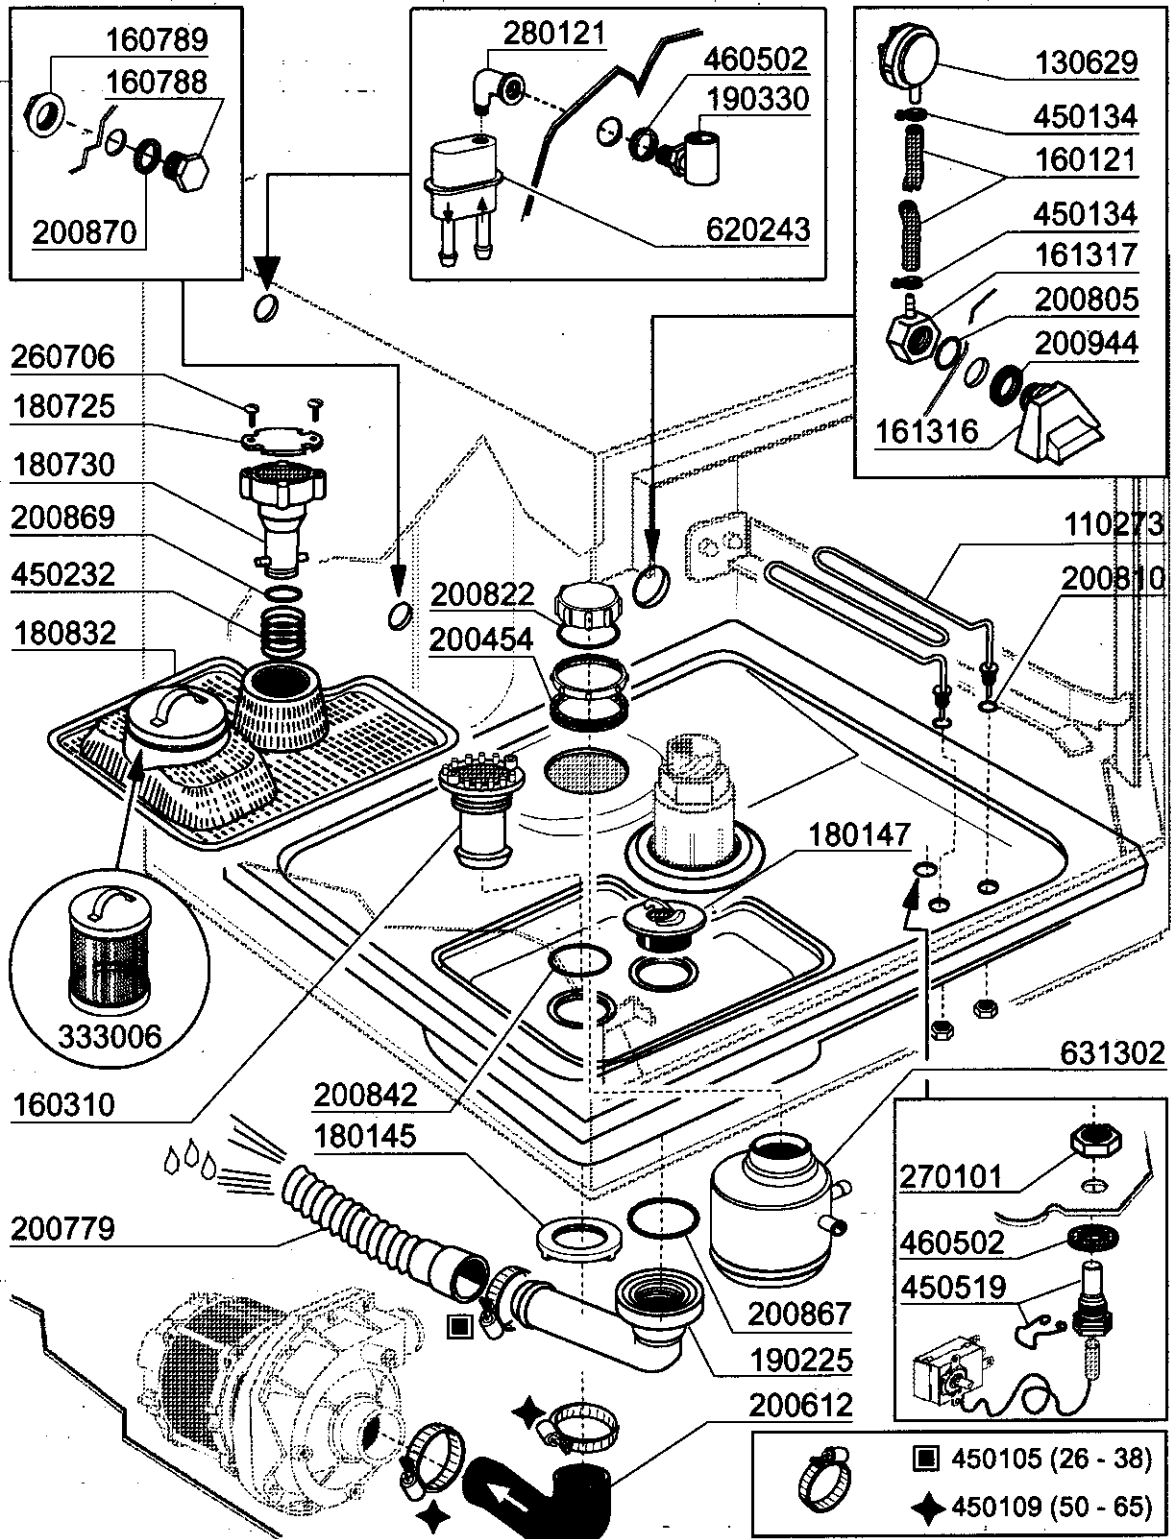

LF324

Tank

01-2005 S. AG.