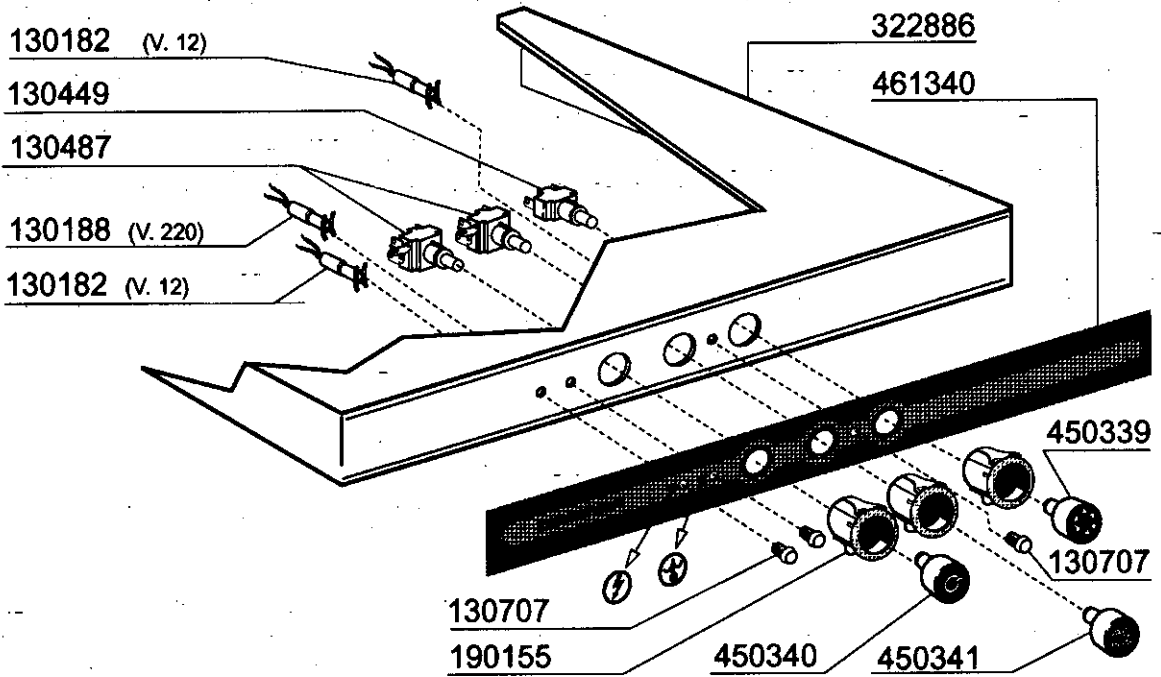

LF324

Control box

01 - 2005 | S. AG.