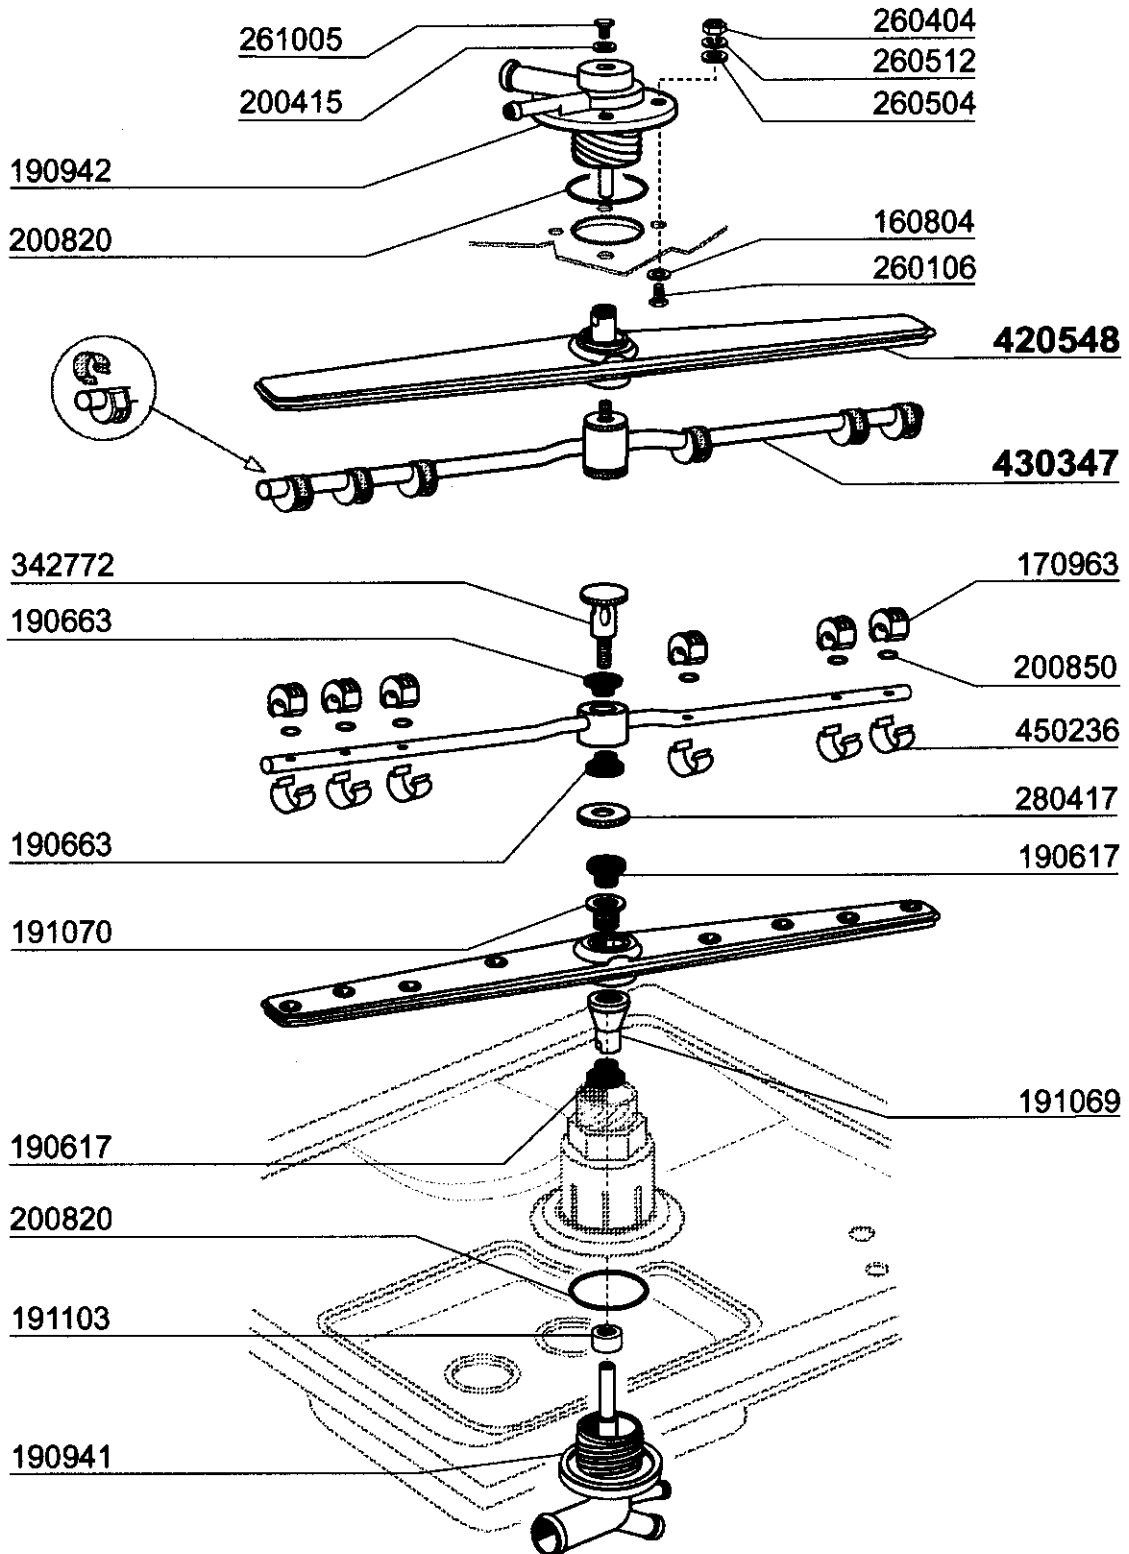

PARTI DI RICAMBIO
PIECES DETACHEES
SPARE PARTS
ERSATZTEILE
LISTA DE RECAMBIOS

LF 321 - 321 A

LF 322 - 322 A

LF 324 - 324 A

LF 325E

LF 325E / A

LF 700 - 700 A

06/04

LF324

Wash arm

LF324

Wash Column

LF324

Rinse assembly

LF324

Pump

LF324

Rinse aid injector

02 - 2004 | S. AG.

LF324

Drain pump

- 450114 (22 - 32)
- ◆ 450106 (32 - 44)

650295

200346

260224

260512

322333

260542

260223

201066

630139

260403