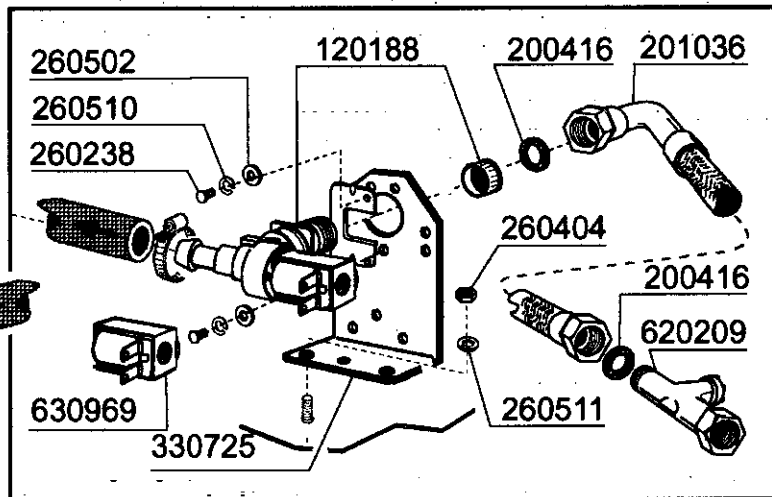

LF324

Thermostat/solenoid valve group

01 - 2005 | S. AG.