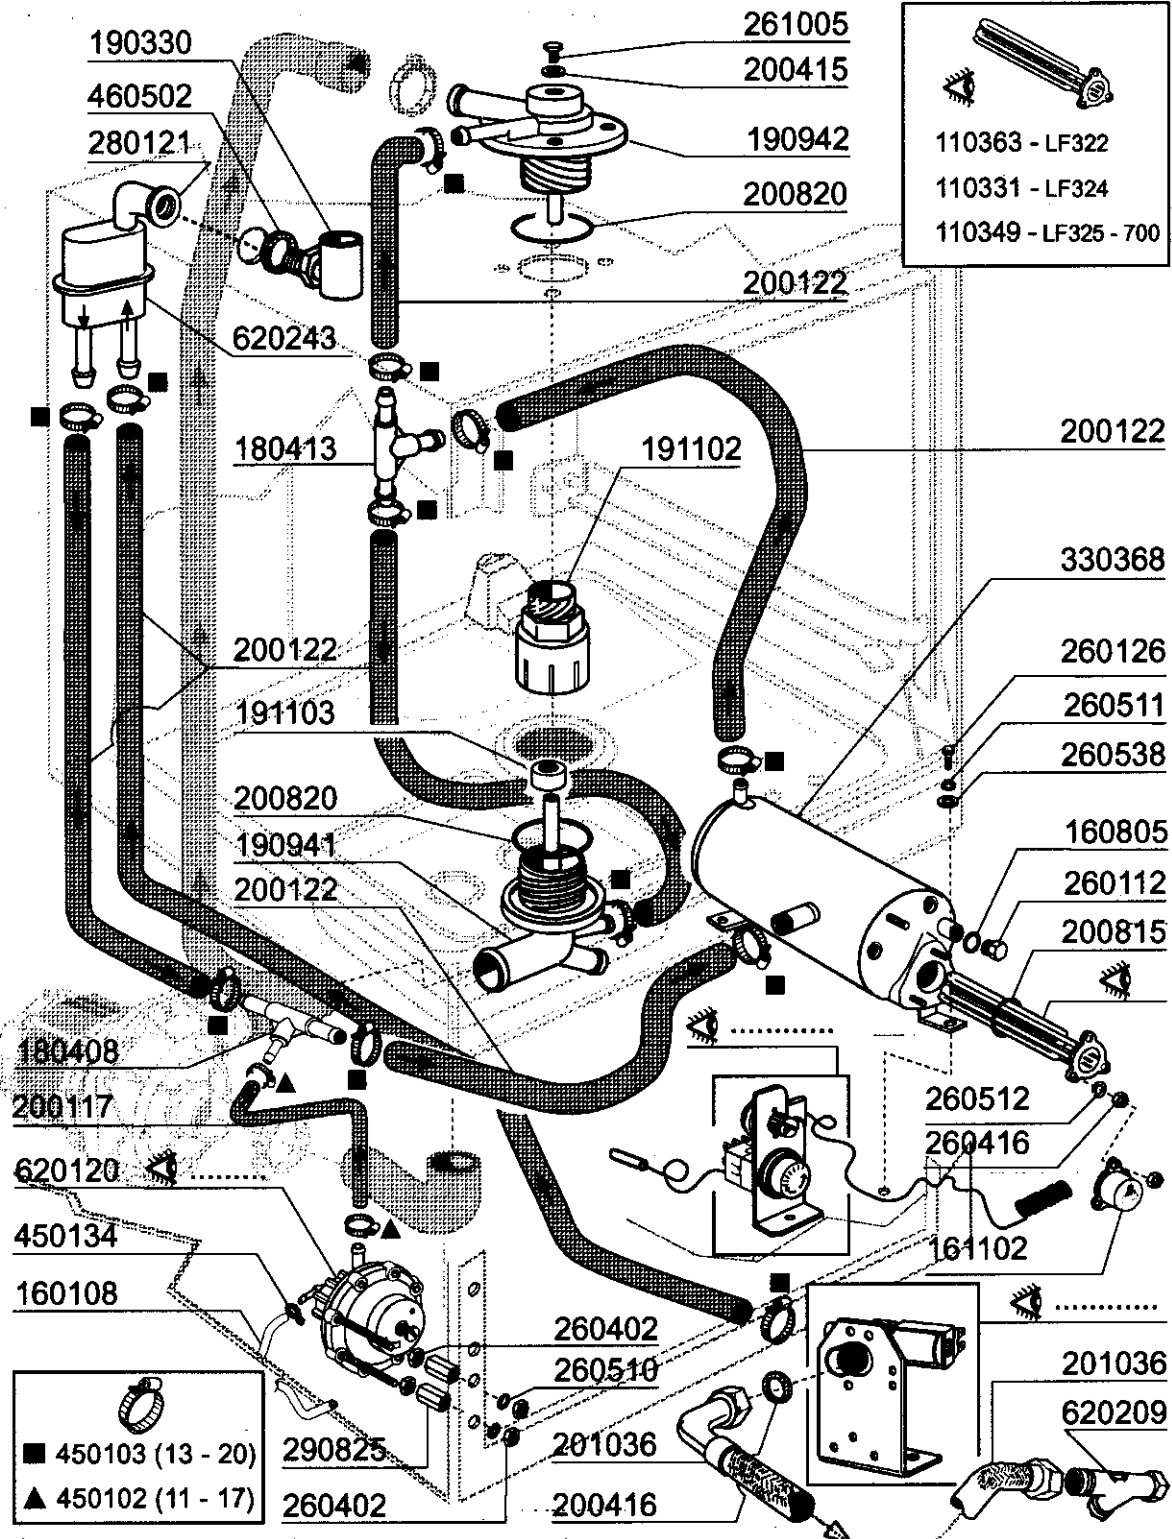

LF324

Wash arm

LF324

Wash Column

LF324

Rinse assembly

LF324

Pump

LF324

Rinse aid injector

02 - 2004 | S. AG.

LF324

Drain pump

- 450114 (22 - 32)
- ◆ 450106 (32 - 44)

650295

200346

260224

260512

322333

260542

260223

201066

630139

260403