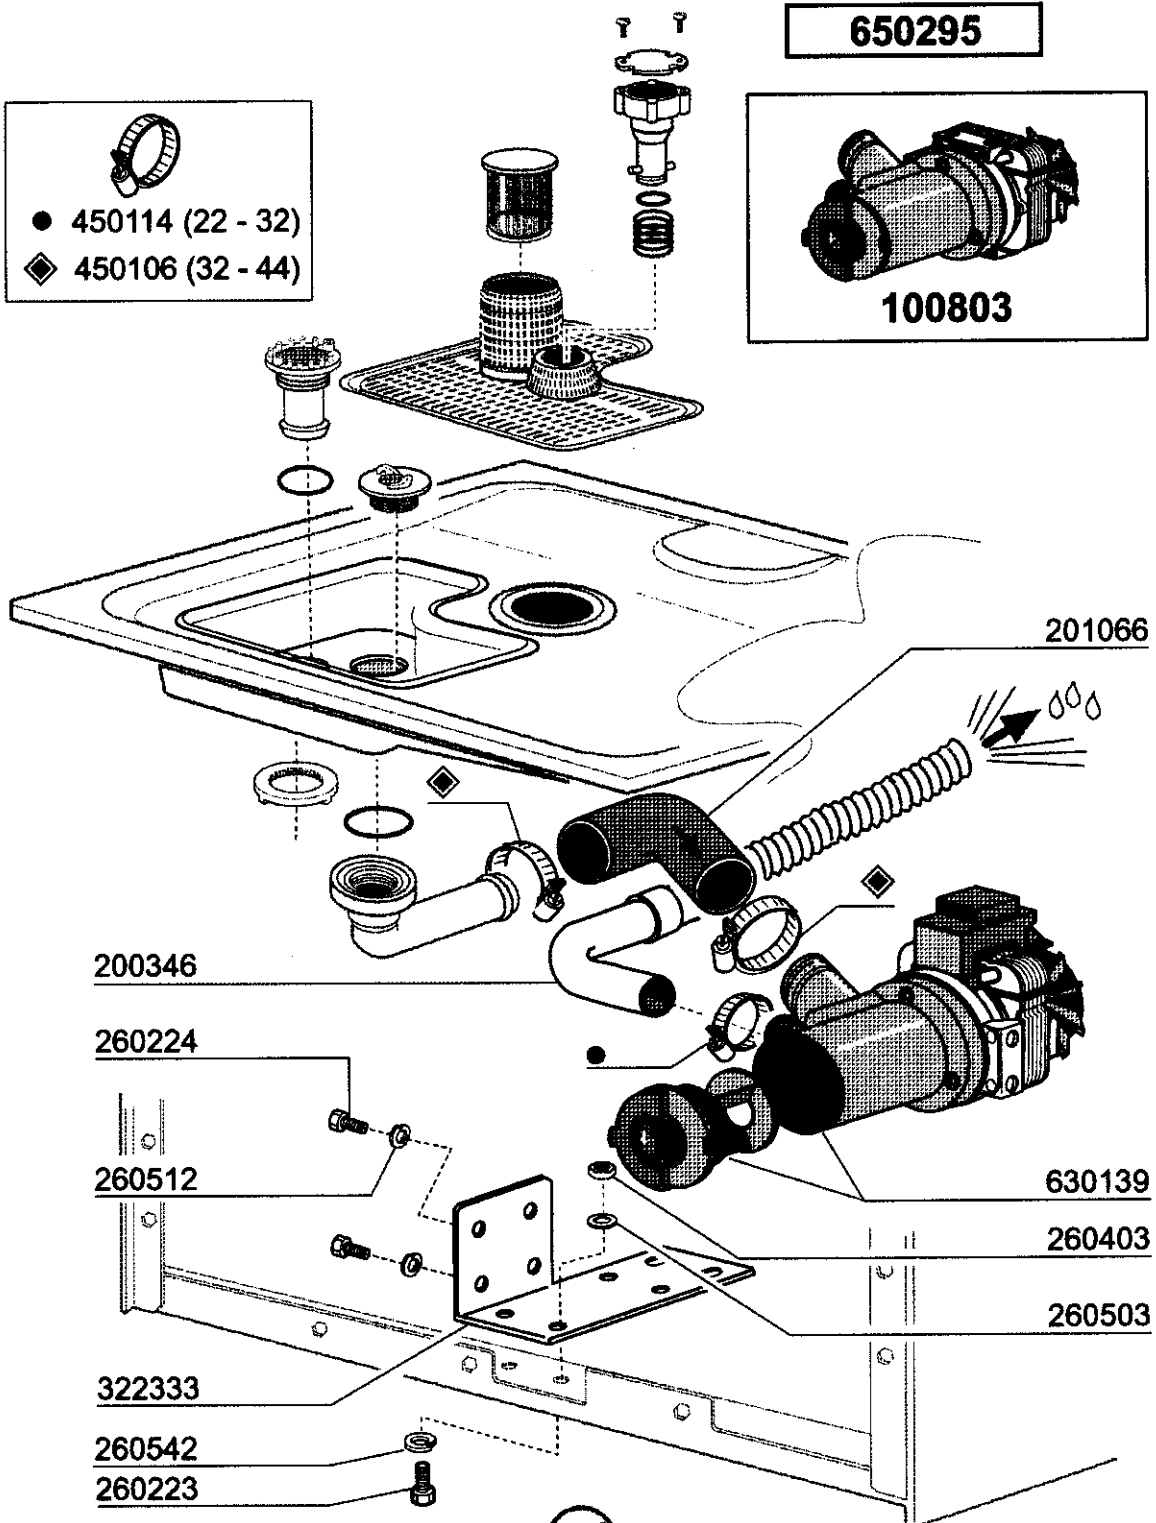

LF324

Rinse aid injector

02 - 2004 | S. AG.

LF324

Drain pump

- 450114 (22 - 32)
- ◆ 450106 (32 - 44)

650295

200346