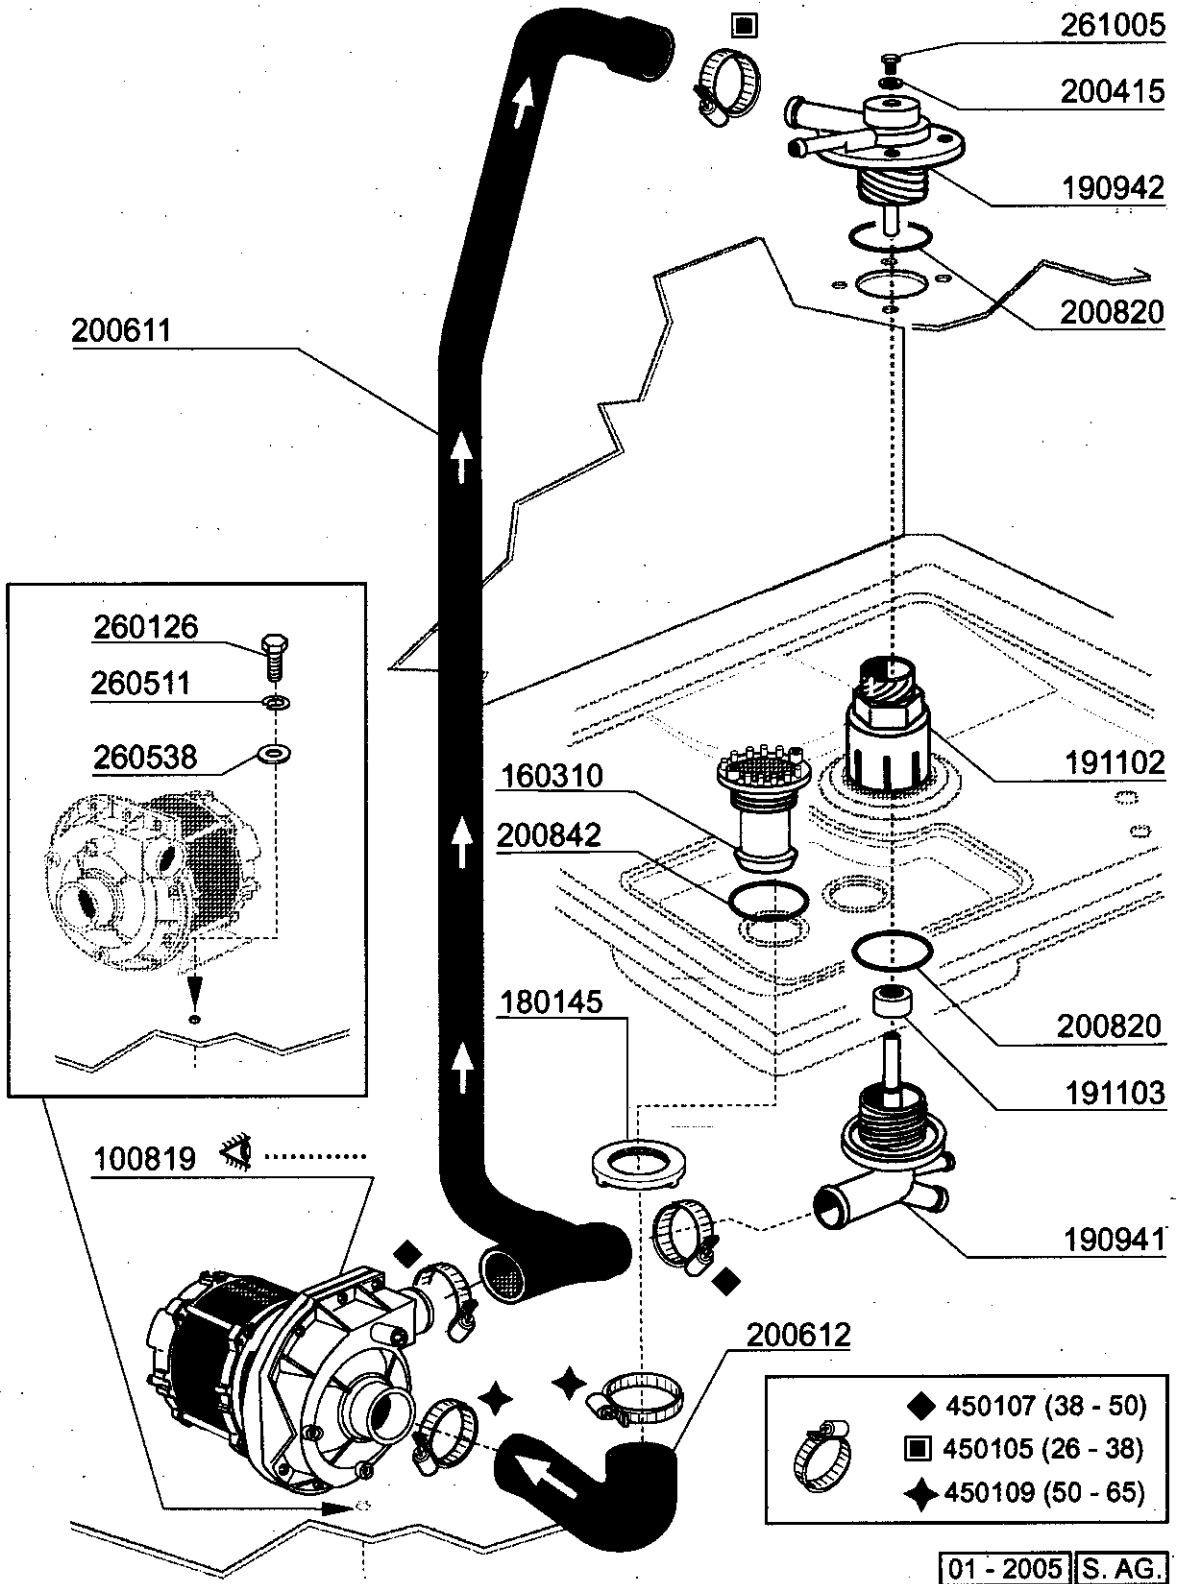

PARTI DI RICAMBIO
PIECES DETACHEES
SPARE PARTS
ERSATZTEILE
LISTA DE RECAMBIOS

LF 321 - 321 A

LF 322 - 322 A

LF 324 - 324 A

LF 325E

LF 325E / A

LF 700 - 700 A

06/04

LF324

Wash arm

LF324

Wash Column

LF324

Rinse assembly

LF324

Pump

LF324

Rinse aid injector

02 - 2004 | S. AG.

LF324

Drain pump

- 450114 (22 - 32)
- ◆ 450106 (32 - 44)

650295

200346