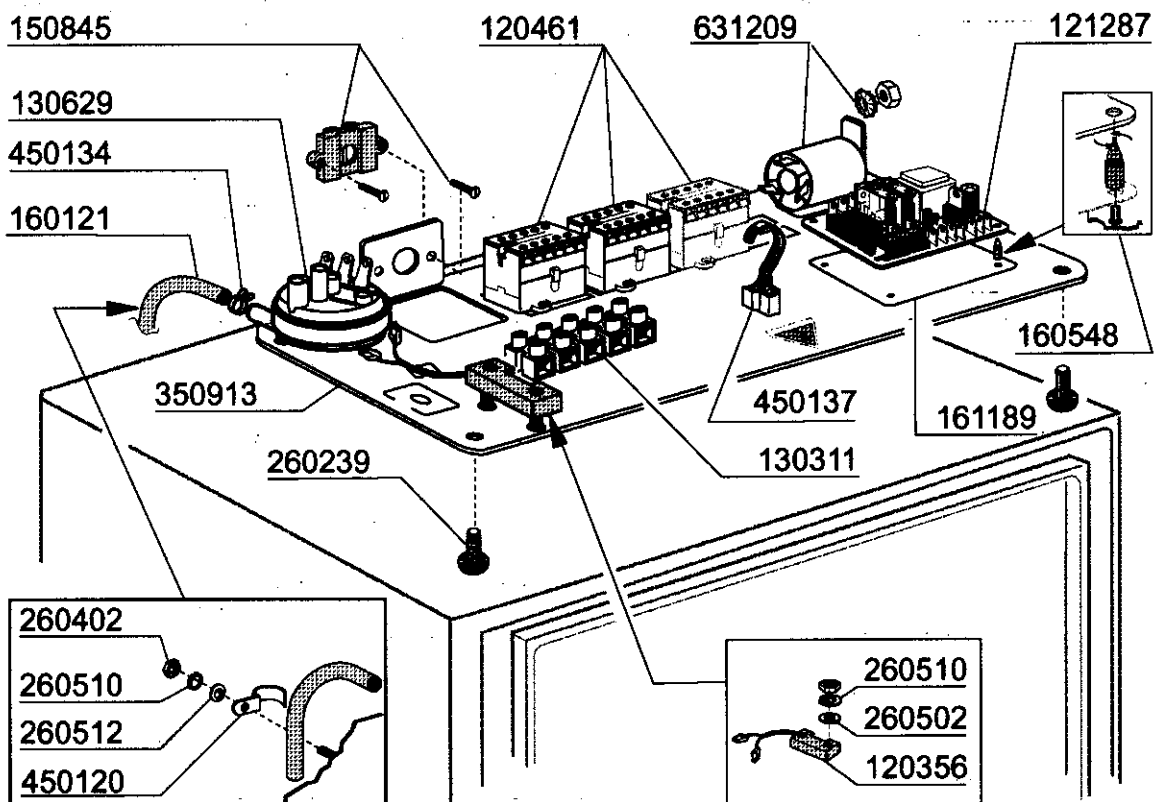

LF324

Control box

01 - 2005 | S. AG.