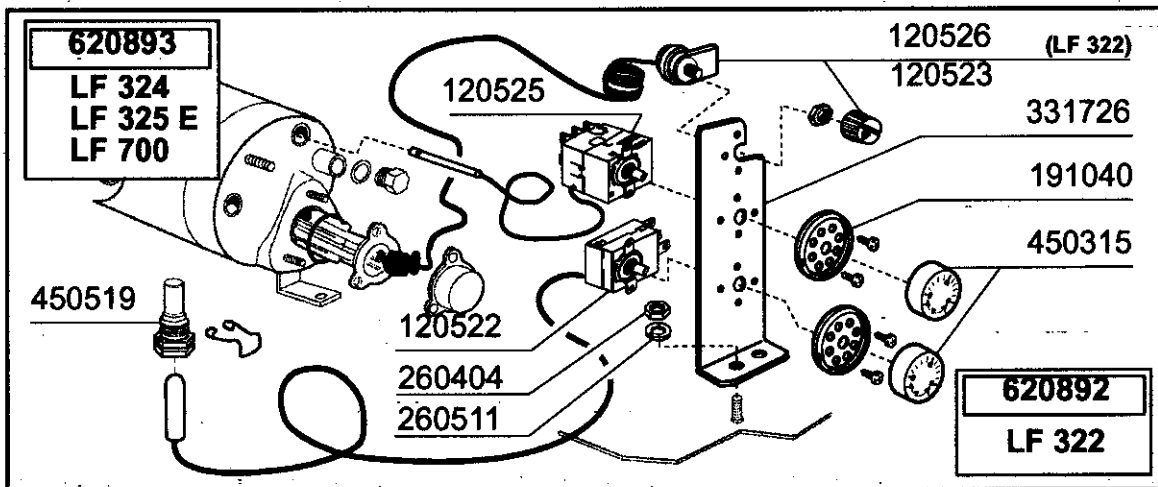

LF324

Thermostat/solenoid valve group

01 - 2005 | S. AG.