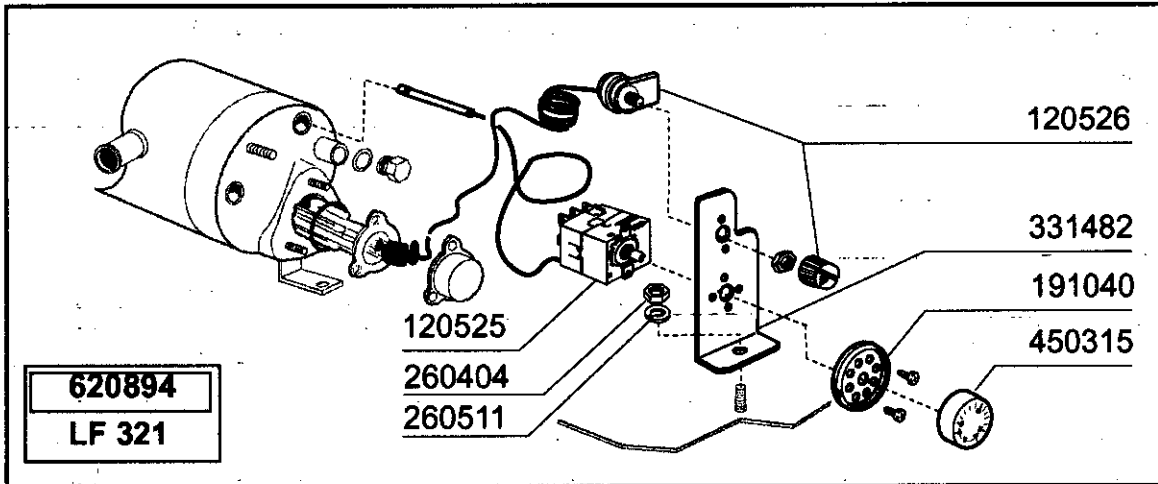

LF324

Thermostat/solenoid valve group

01 - 2005 | S. AG.