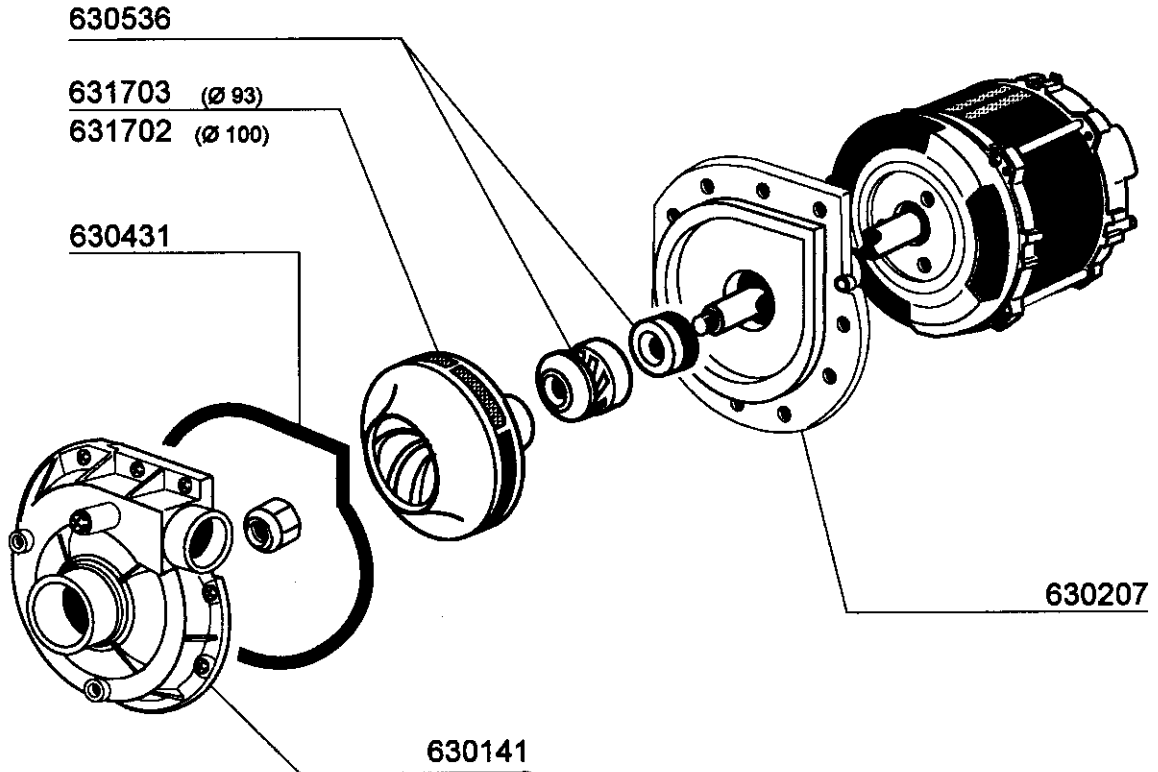

100820 (ZF 350 sx)

Tensione: 230 V

Frequenza: 50 Hz

Potenza: Kw 0,45

100819 (ZF 380 sx)

Tensione: 230 V

Frequenza: 50 Hz

Potenza: Kw 0,75