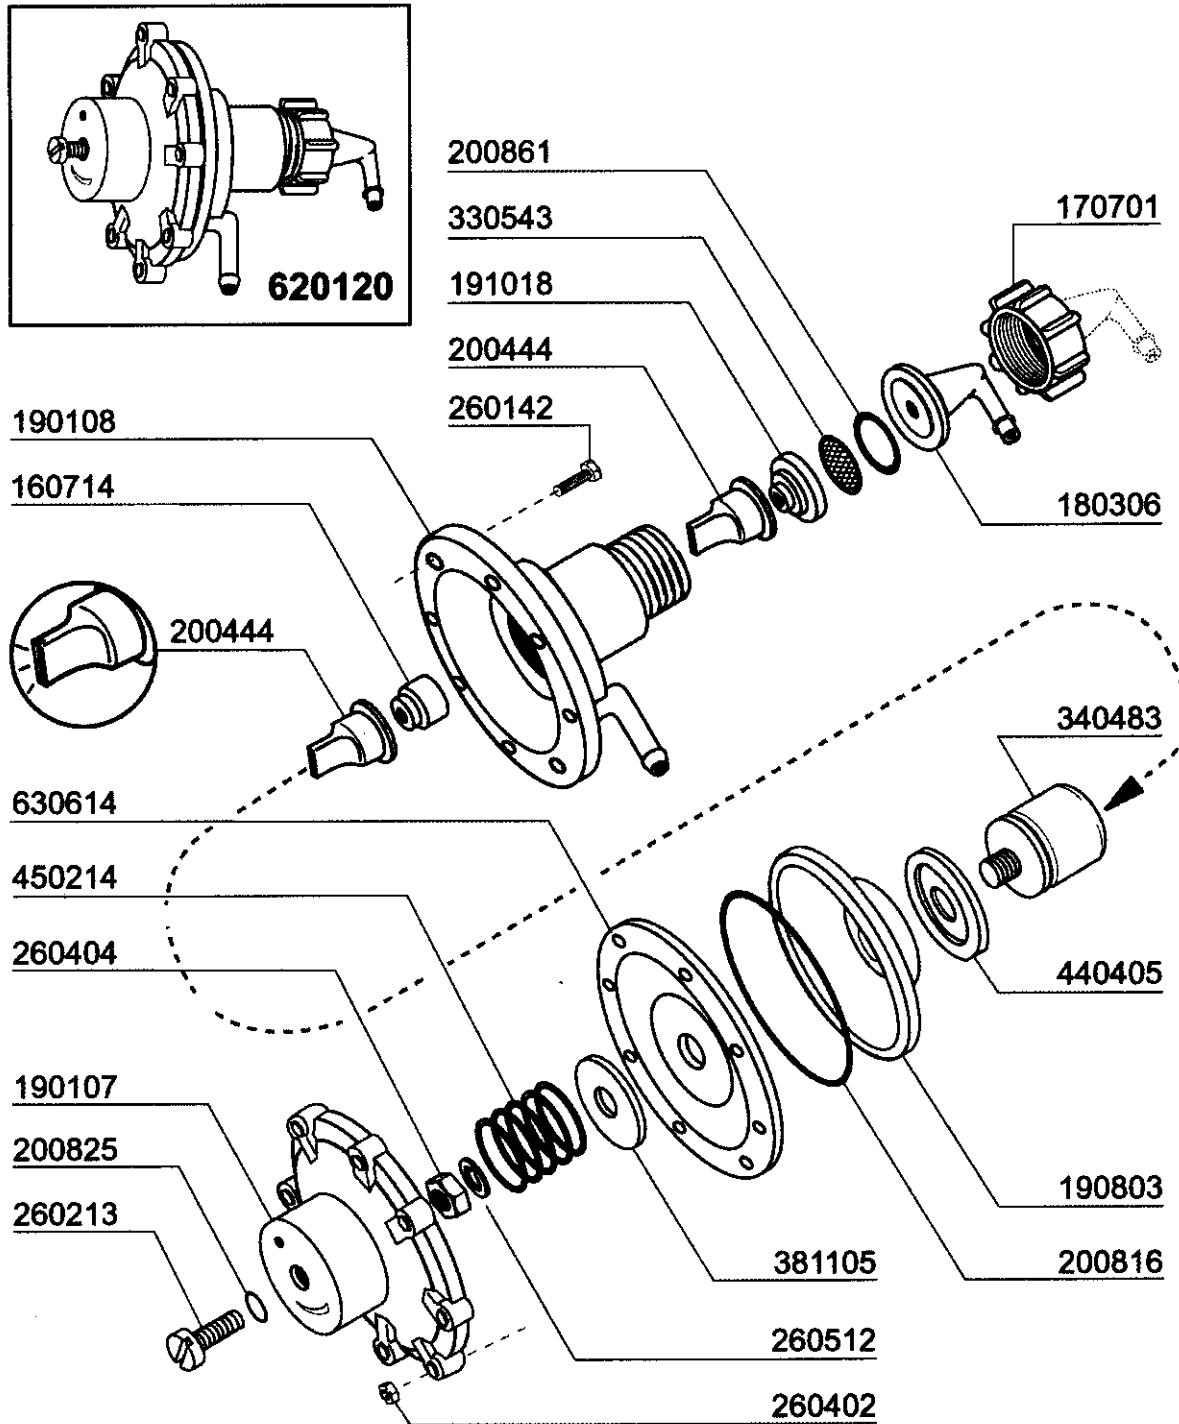

LF324

Rinse aid injector

02 - 2004 | S. AG.

LF324

Drain pump

- 450114 (22 - 32)
- ◆ 450106 (32 - 44)

650295

200346