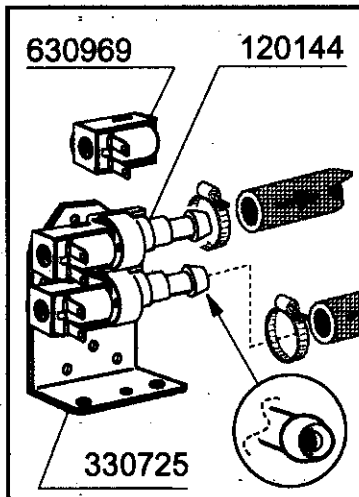

LF324

Thermostat/solenoid valve group

01 - 2005 | S. AG.